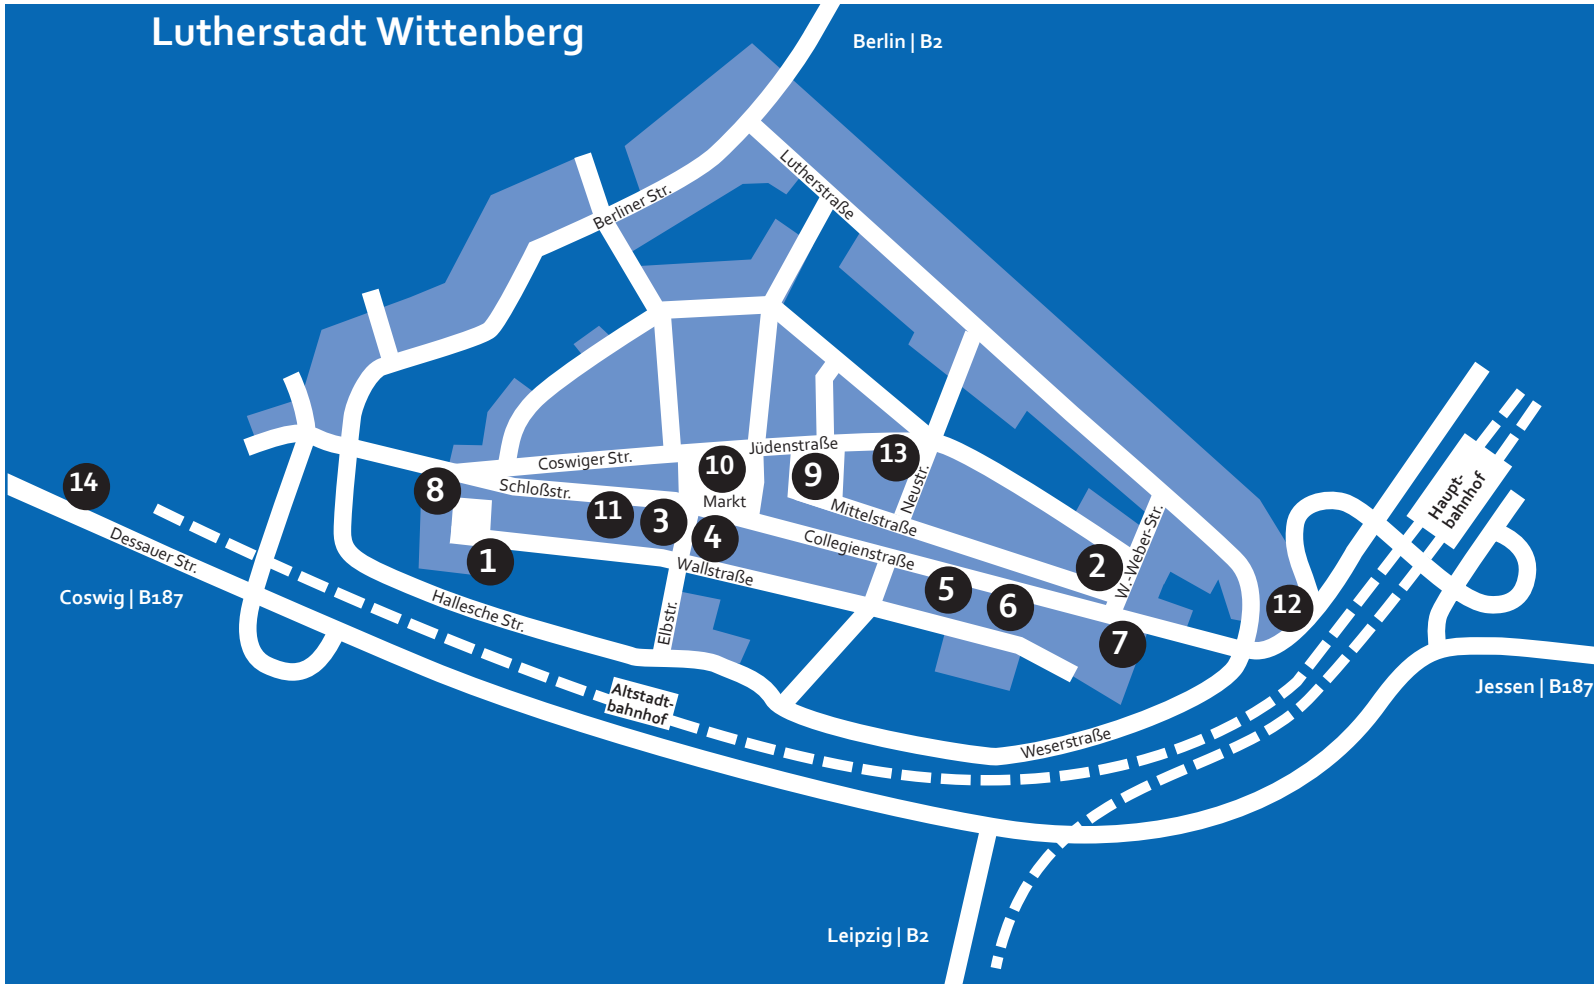

Lutherstadt Wittenberg

- 1 Evangelische Akademie
 - 2 Kirchliches Forschungsheim
 - 3 Cranachhof, Schloßstr. 1
 - 4 Cranachhof, Markt 4
 - 5 Leucorea
 - 6 Melanctonhaus
 - 7 Lutherhaus
 - 8 Schloßkirche
 - 9 Stadtkirche „St. Marien“
 - 10 Altes Rathaus
-
- 11 Stadthotel Schwarzer Bär
Schloßstr. 2
 - 12 Acron-Hotel
Am Hauptbahnhof 3
 - 13 Luther-Hotel
Neustr. 7-10
 - 14 Hotel Am Alten Anker
Dessauer Str. 286
-